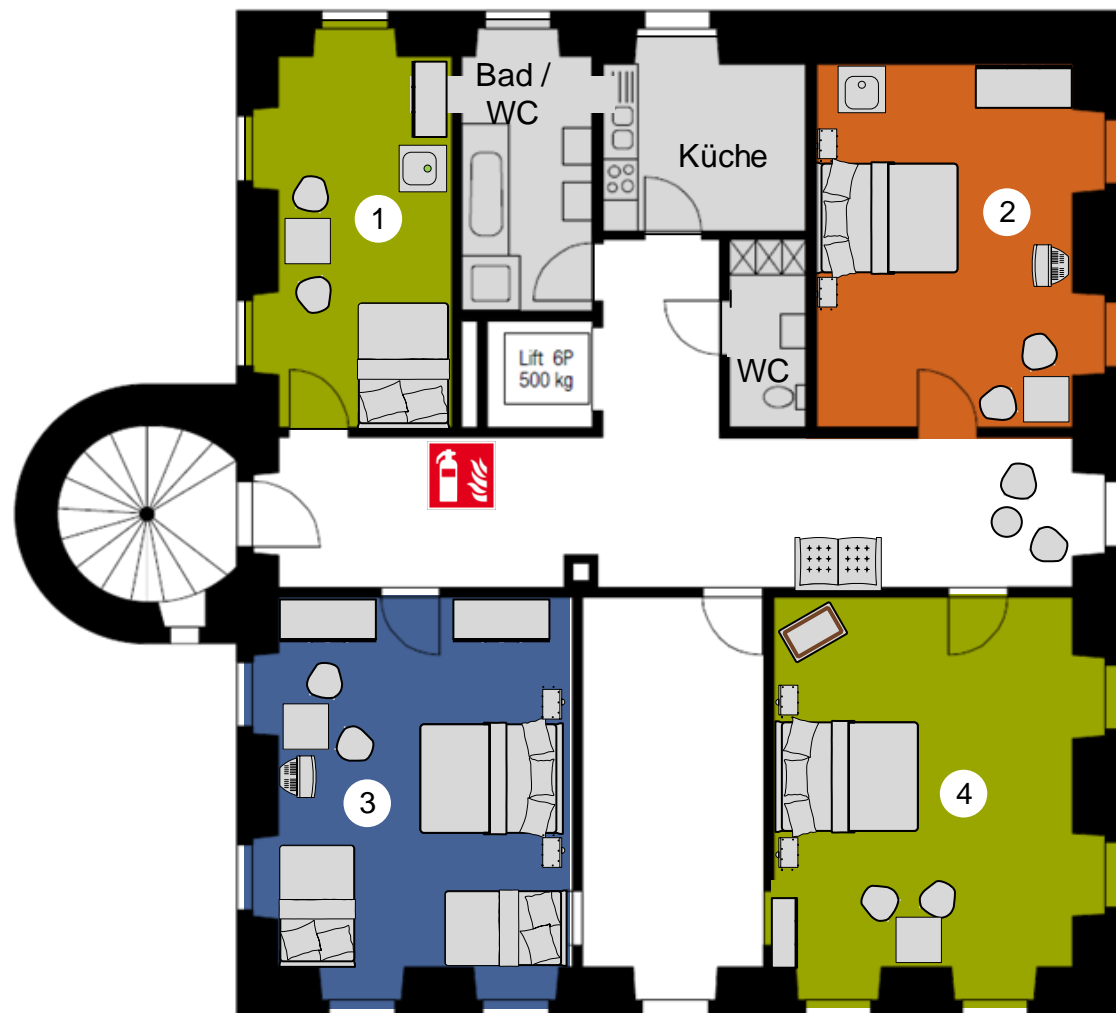

## Bed and Breakfast im Schloss Riggisberg

### 1. Einzelzimmer

- 17 m<sup>2</sup>
- 1 Einzelbett
- WLAN
- Frühstück\*

Preis pro Nacht\*\*:  
CHF 60.- für 1 Gast

### 2. Doppelzimmer

- 24 m<sup>2</sup>
- 1 Doppelbett
- TV
- WLAN
- Frühstück\*

Preise pro Nacht\*\*:  
- CHF 90.- für 1 Gast  
- CHF 130.- für 2 Gäste

### 3. Familienzimmer

- 28 m<sup>2</sup>
- 1 Doppelbett, 2 Einzelbetten
- TV
- WLAN
- Frühstück\*

Preise pro Nacht\*\*:  
- CHF 90.- für 1 Gast  
- CHF 130.- für 2 Gäste  
- CHF 150.- für 3 Gäste  
- CHF 170.- für 4 Gäste